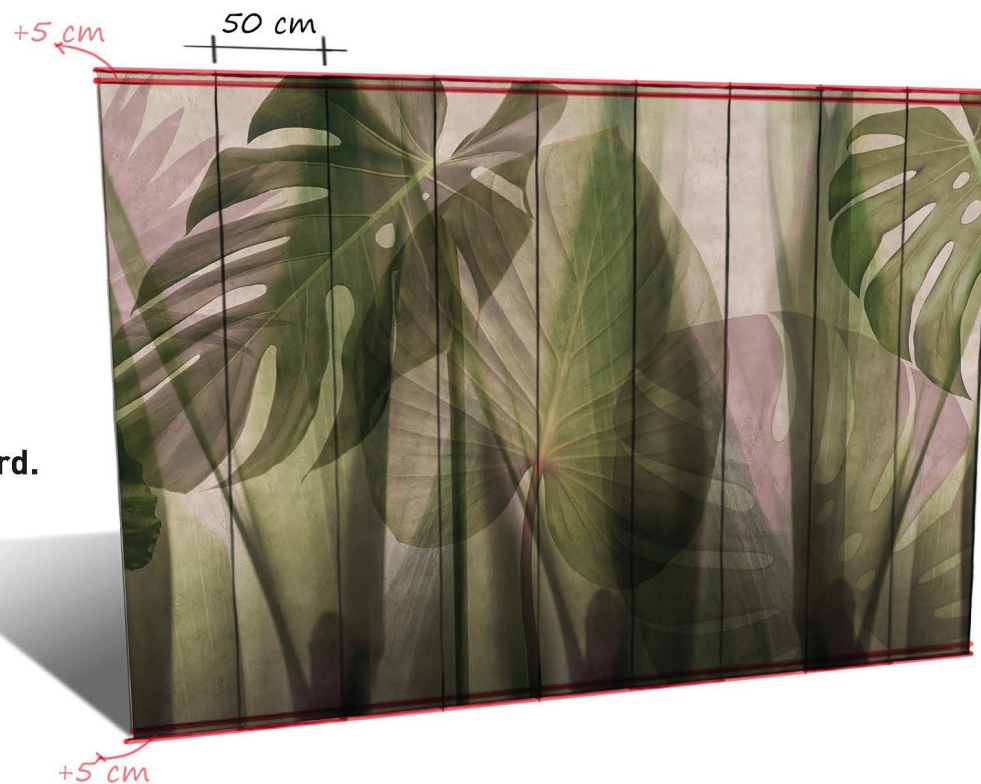

## GlamDecor Vinyl Wallcovering

- Supporto **vinilico** ;
- per **pareti e soffitti** ;
- **condizioni ambientali standard.**

**PESO**  
375 gr/sqm (+/- 5%)

**LARGHEZZA ROLLO**  
50 cm  
( la lunghezza del rullo sarà adattata all'altezza della parete )