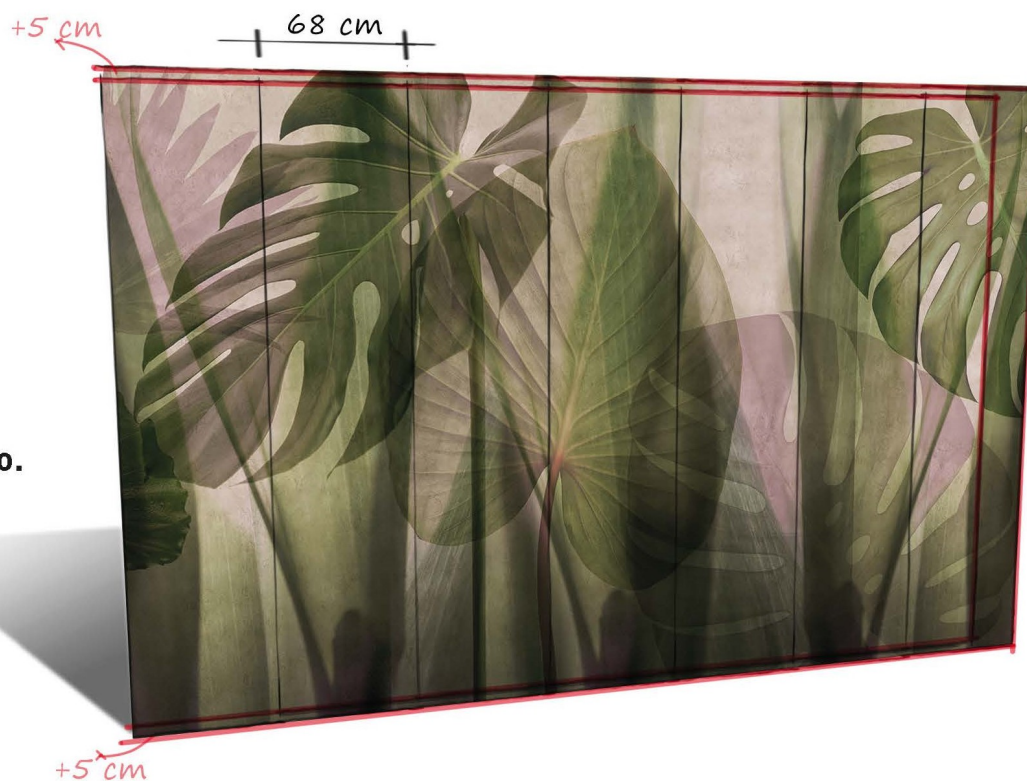

## GlamMetal Metallic Wallcovering

- Supporto **vinilico** ;
- per **pareti e soffitti** ;
- **riflessi cangianti del metallo.**

**PESO**  
440 gr/sqm (+/- 5%)

**LARGHEZZA ROLLO**  
68 cm  
( la lunghezza del rullo sarà adattata all'altezza della parete )